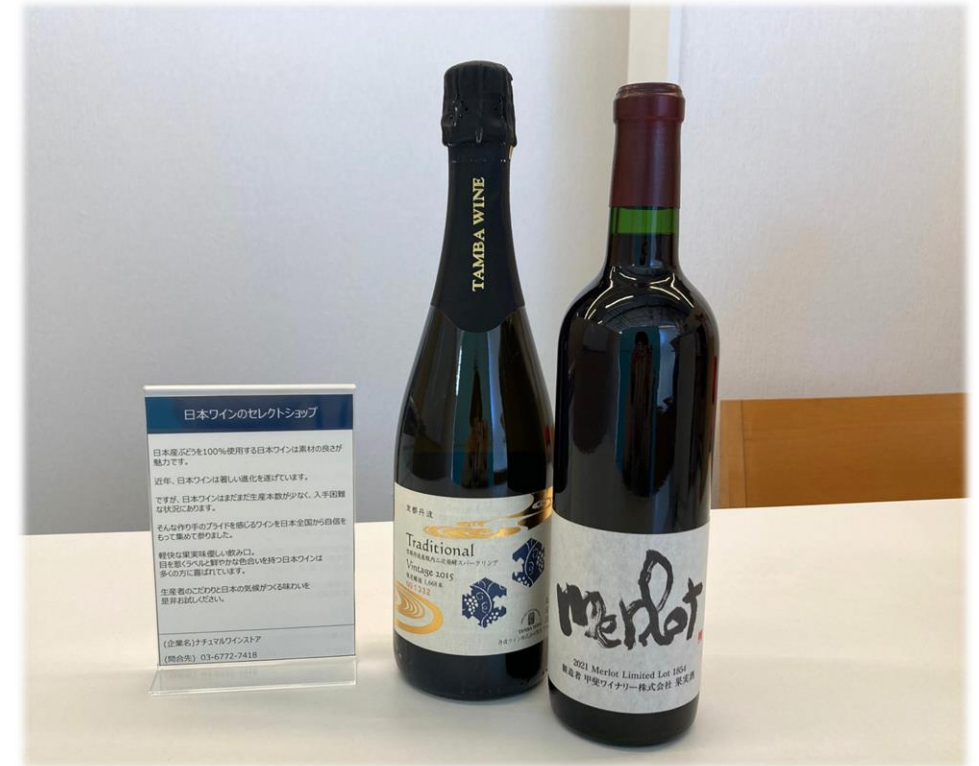

## 日本ワインのセレクトショップ

日本産ぶどうを100%使用する日本ワインは素材の良さが魅力です。

近年、日本ワインは著しい進化を遂げています。

ですが、日本ワインはまだまだ生産本数が少なく、入手困難な状況にあります。

そんな作り手のプライドを感じるワインを日本全国から自信をもって集めて参りました。

軽快な果実味優しい飲み口。目を惹くラベルと鮮やかな色合いを持つ日本ワインは多くの方に喜ばれています。

生産者のこだわりと日本の気候がつくる味わいを是非お試しください。