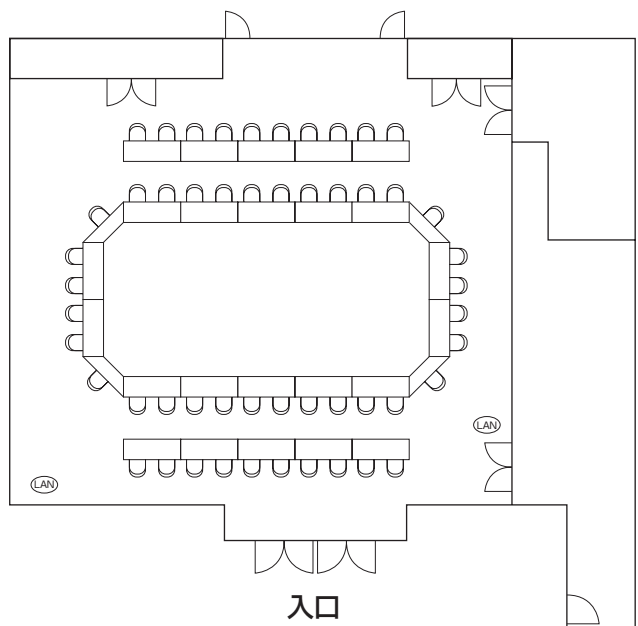

2. 特別会議室 (3階)

(1) セミナータイプ
机40、椅子80

(2) 「口」の字タイプ
机24、椅子52、コーナー机4

LAN: LAN 床面取出し口