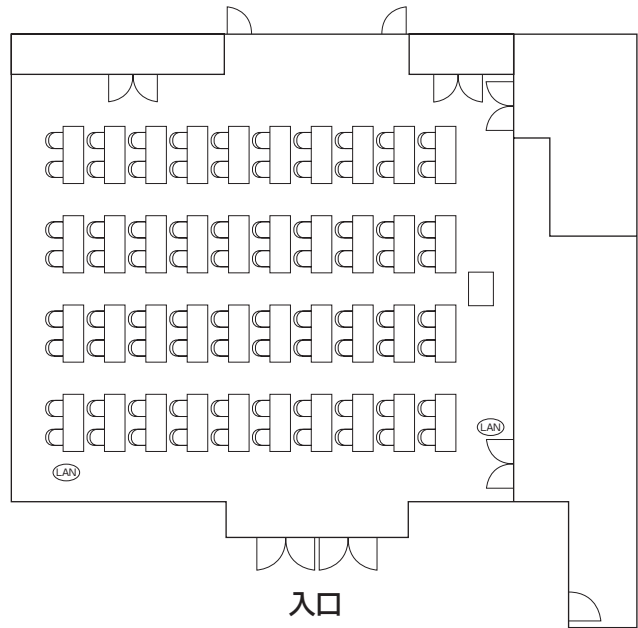

2. 特別会議室 (3階)

(1) セミナータイプ
机40、椅子80

(2) 「口」の字タイプ
机24、椅子52、コーナー机4

LAN: LAN 床面取出し口