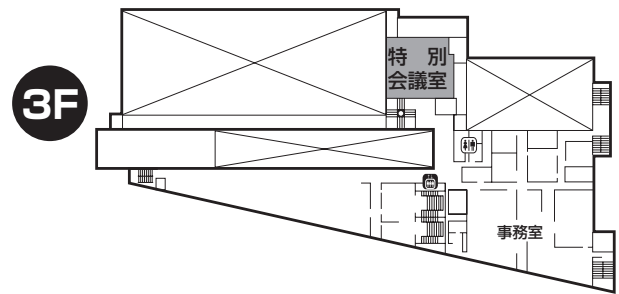

2. 特別会議室 (3階)

(1) セミナータイプ
机40、椅子80

(2) 「口」の字タイプ
机24、椅子52、コーナー机4

LAN: LAN 床面取出し口