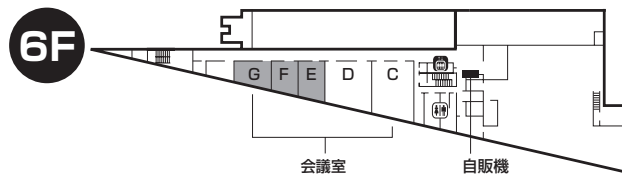

## 5. E・F・G会議室 (6階)

### (1) セミナータイプ

①G会議室  
机9、椅子27

②F会議室  
机9、椅子27

③E会議室  
机10、椅子30

### (2) 「口」の字タイプ

①G会議室  
机8、椅子24

②F会議室  
机8、椅子24

③E会議室  
机8、椅子24

LAN : LAN 壁面取出口