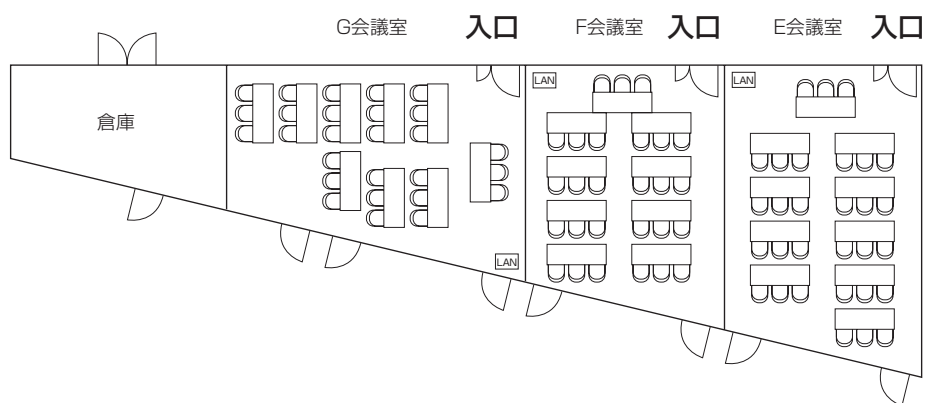

## 5. E・F・G会議室 (6階)

### (1) セミナータイプ

①G会議室  
机9、椅子27

②F会議室  
机9、椅子27

③E会議室  
机10、椅子30

### (2) 「口」の字タイプ

①G会議室  
机8、椅子24

②F会議室  
机8、椅子24

③E会議室  
机8、椅子24

LAN : LAN 壁面取出口