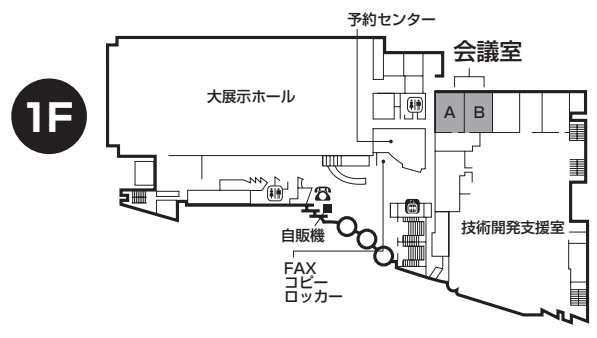

1. A・B会議室 (1階)

(1) 全体セミナータイプ
机29、椅子87

(2) 分割セミナータイプ
①A会議室
机13、椅子39

②B会議室
机14、椅子42

LAN : LAN 壁面取出し口