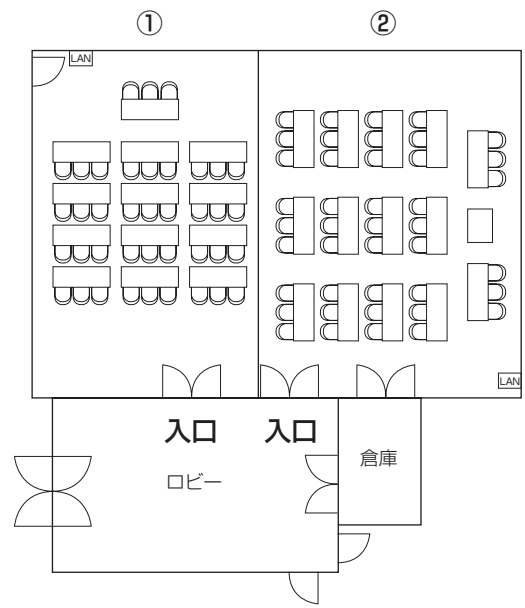

1. A・B会議室 (1階)

(1) 全体セミナータイプ
机29、椅子87

(2) 分割セミナータイプ
①A会議室
机13、椅子39

②B会議室
机14、椅子42

LAN : LAN 壁面取出し口