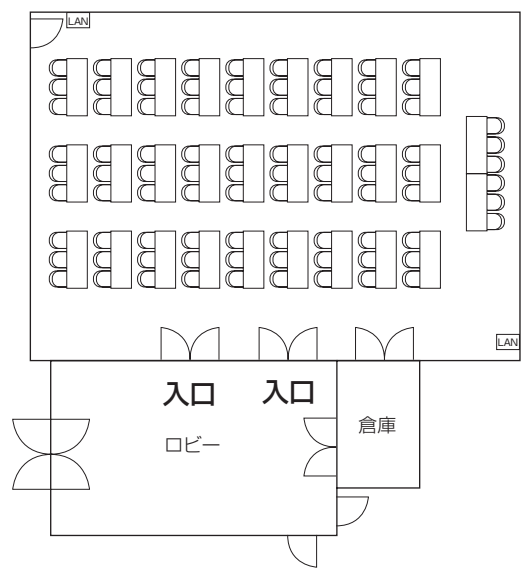

1. A・B会議室 (1階)

(1) 全体セミナータイプ
机29、椅子87

(2) 分割セミナータイプ
①A会議室
机13、椅子39

②B会議室
机14、椅子42

LAN : LAN 壁面取出し口